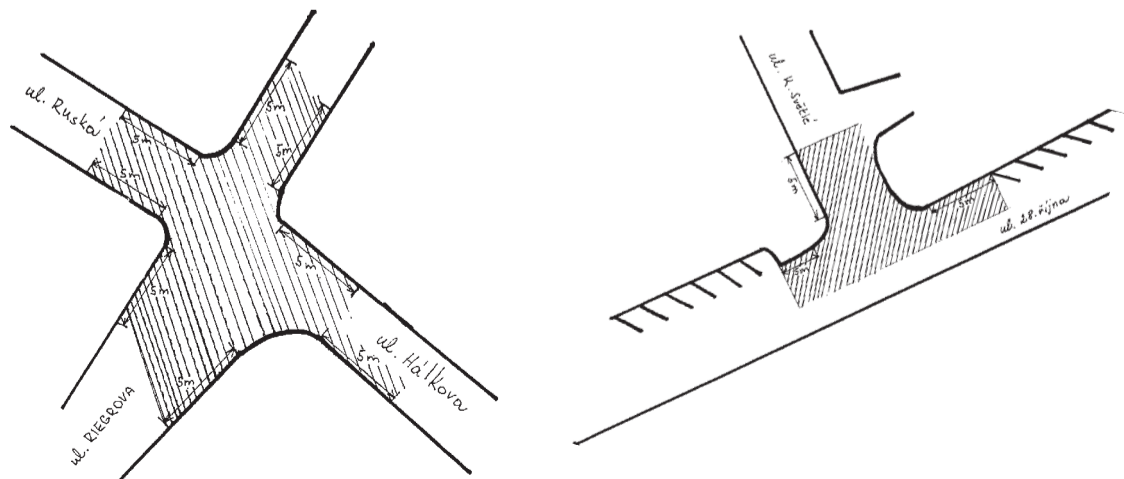

Hranice křižovatky

Dle ČSN 736 100 - Názvosloví silničních komunikací - křižovatky ČSN 736 102 je pod číslem 302 definice hranice křižovatky:

„Hranice křižovatky je čára spojující krajní body příčných řezů křížících se komunikací v místě, v němž se mění jejich původní příčný řez pro konstrukční uspořádání křižovatky.“

Jinými slovy se jedná o začátek poloměru zakřivení křižovatky.

/// - Místa, kde vytvářejí stojící vozidla překážku silničního provozu a mohou být odtažena.